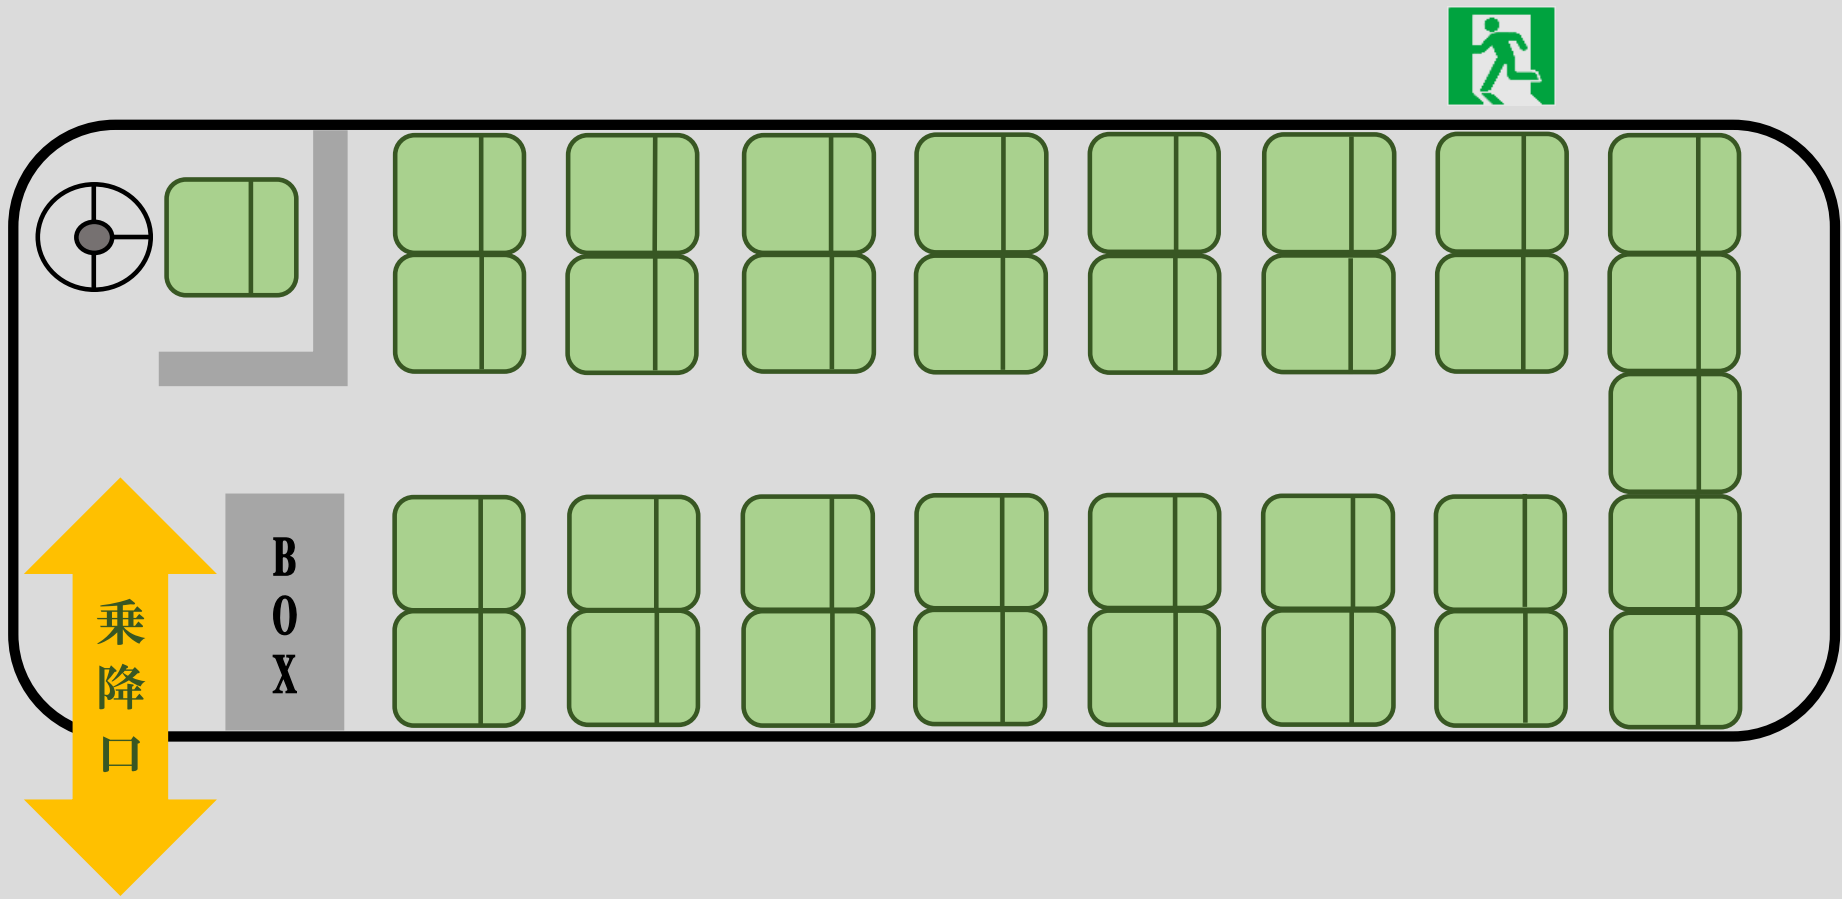

八丈町営バス

バス座席表

中型車両 正席 33