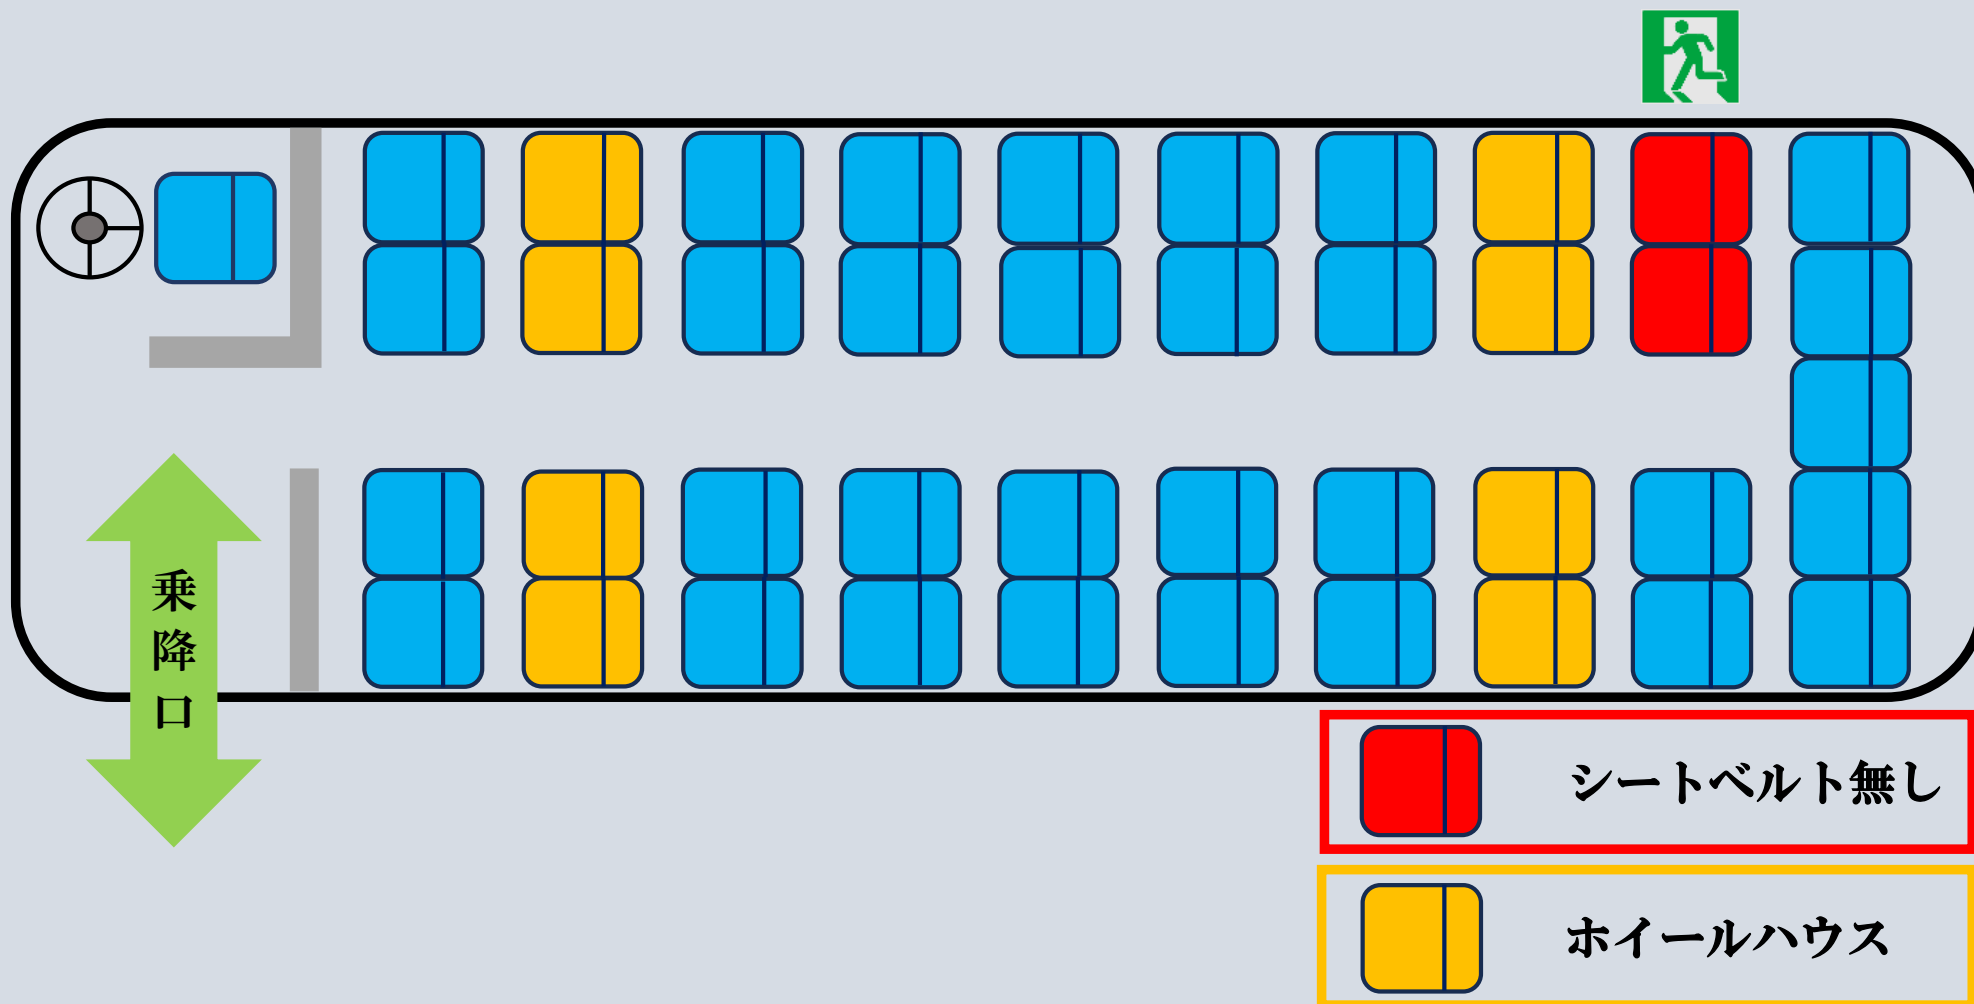

八丈町営バス

# バス座席表

大型車両 正席 41